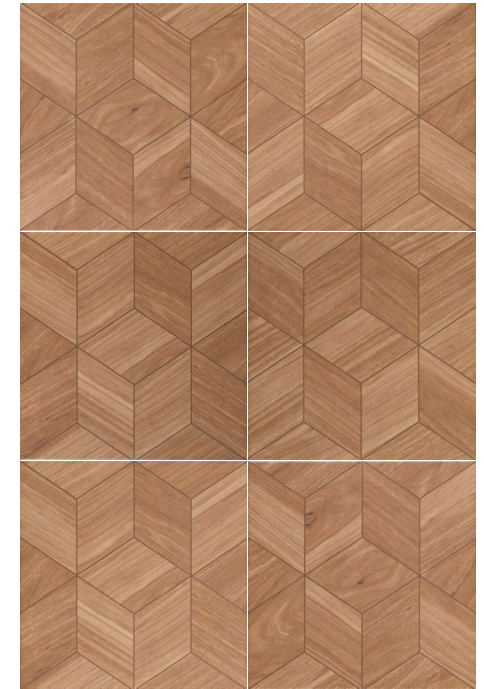

# CLASSI

PORCELÂNICO  
Porcelain tiles | Grès cérame  
FORMATOS | Sizes | Formats: 33x33

**NOVA**  
MADEIRA

**NEW**  
WOOD LOOK

**NOUVEAU**  
BOIS

Classi Charm  
33x33 P01332

Classi Cute  
33x33 P01332

Classi Spell  
33x33 P01332

Classi Magic  
33x33 P01332

PORCELÂNICO  
Porcelain tiles | Grès cérame  
FORMATOS | Sizes | Formats: 33x33

EMBALAGEM E PALETIZAÇÃO  
Packing list  
Emballage et palettisation

CAIXA Box Boîte

PALETE Pallet Palette