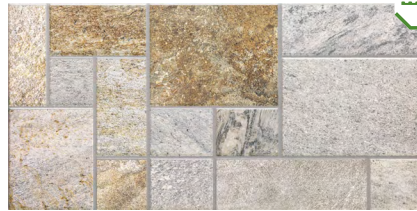

# QUARTZI

PORCELÂNICO  
Porcelain tiles | Grès cérame  
FORMATOS | Sizes | Formats: 30x60 | 33x33

**NOVA**  
PEDRA  
DE EXTERIOR

**NEW**  
STONE LOOK  
FOR OUTDOORS

**NOUVELLE**  
PIERRE POUR  
EXTÉRIEUR

Quartzi  
33x33 P01332

Quartzi  
30x60 P03345

Quartzi 3D  
30x60 P03345

Degrau\*  
Step piece  
La marche  
30x60 P11189  
33x33 P11127

Rodapé\*  
Skirting  
Plinthe  
8x60 P10169  
8x33 P10113

\* Disponível nas peças:  
Available in the items:  
Disponible pour les pièces:  
Quartzi